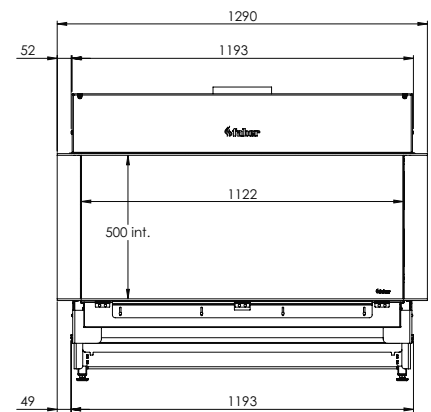

* Incl. optional adjustable feet

Imagine what's possible