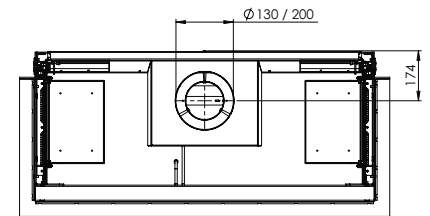

MatriX | 1050/500 III

Spécifications

Dim. extérieures LxHxP en mm
1290 x 1023 x 574

Vue sur le feu LxHxP en mm
1122 x 500 x 383

Brûleur
Log Burner 2.0

Décoration
Jeu de bûches

Intérieur
Plaque de fond acier

Télécommande
ITC Remote

Puissance
8,1 kW

Système de commande
Honeywell

Label énergétique
B

Options (moyennant supplément de prix)

Module Symbio®
Verre anti-reflet
Fond verre miroir noir
Cadre de profondeur 30 mm
Cadre de profondeur 100 mm
Pieds réglables
Support murale

DÉCORATION

Module Symbio®

Conduit requis
130/200

* Incl. optional adjustable feet

Imagine what's possible