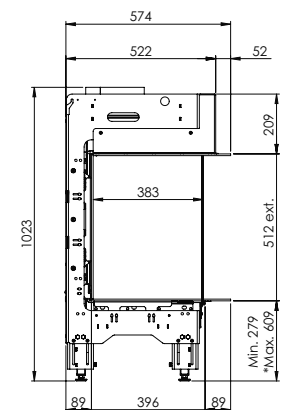

* Incl. optional adjustable feet

Imagine what's possible